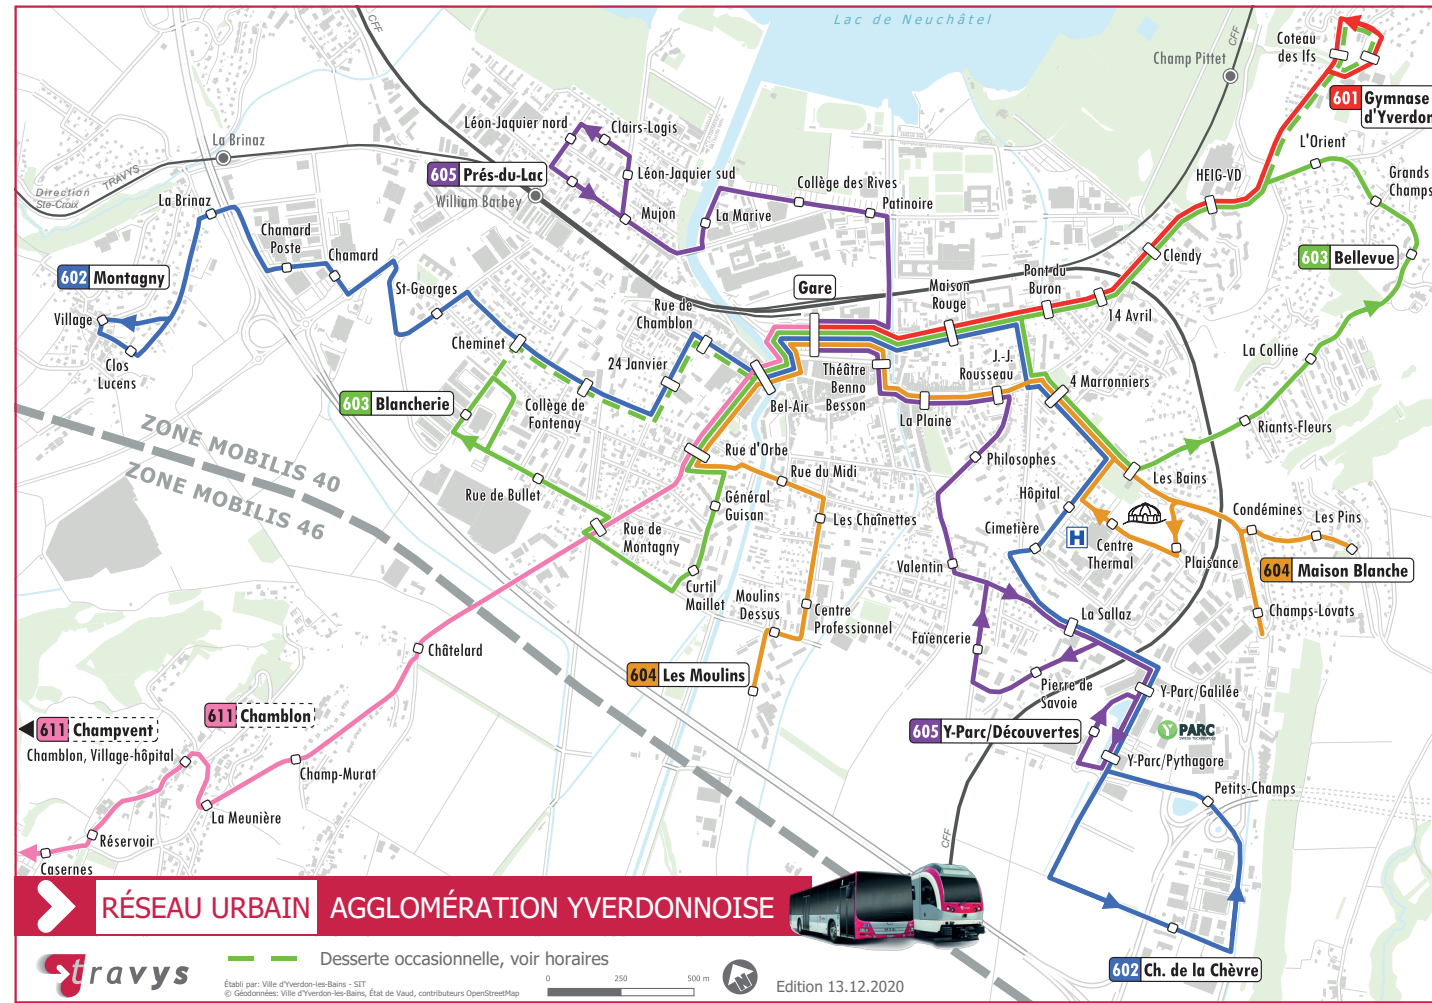

55 **SA**

GALDINI SA

Soudage et entretien de voies ferrées

www.galdini.ch

Ch. du Vallon 10 1030 Bussigny
Tél. 021 706 22 88 Fax 021 706 22 89

HIKING PRO

Votre compagnon sécurité.

stuco

www.stuco.com

Impression: Sprint votre imprimeur SA, Yverdon-les-Bains

Horaire régional Yverdon-les-Bains – Orbe Sainte-Croix – Vallée de Joux

Sommaire

	Pages
Informations générales TRAVYS	3
Explication des signes	4
Nouveautés TRAVYS	6-7

Réseau urbain Yverdon-les-Bains/interurbain

601	Gare – Gymnase	8-10
602	Montagny – Gare – Hôpital – Y-Parc – Ch. de la Chèvre	12-15
603	Blancherie – Gare – Les Bains – Bellevue	18-20
604	Les Moulins – Gare – Les Bains – Maison-Blanche	22-25
605	Prés-du-Lac – Gare – Y-Parc/Découvertes	26-27
611	Yverdon-les-Bains, gare – Chamblon – Champvent	28-29
613	Yverdon-les-Bains, gare – Vallorbe	32-35

Réseau urbain Orbe

691	Gare – Plamont – Gare	56
692	Gare – Gruvatiez – Taborneires – Gruvatiez – Gare	57
693	Gare – Les Granges – Gruvatiez – Gare	57

Horaires ferroviaires

Trains Vallorbe – Lausanne (cadre 200)	36-39
Trains Le Brassus – Le Pont – Vallorbe (cadre 201)	40-43
Trains Orbe – Chavornay (cadre 211)	50-54
Trains Yverdon – Ste-Croix (cadre 212)	60-63