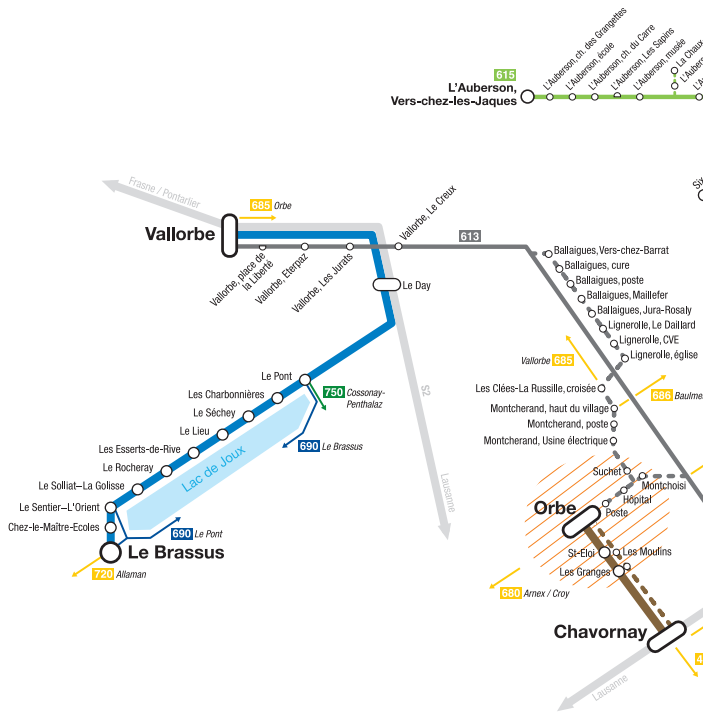

PLAN DES LIGNES

Informations : 024 424 10 99

► laissez-vous transporter