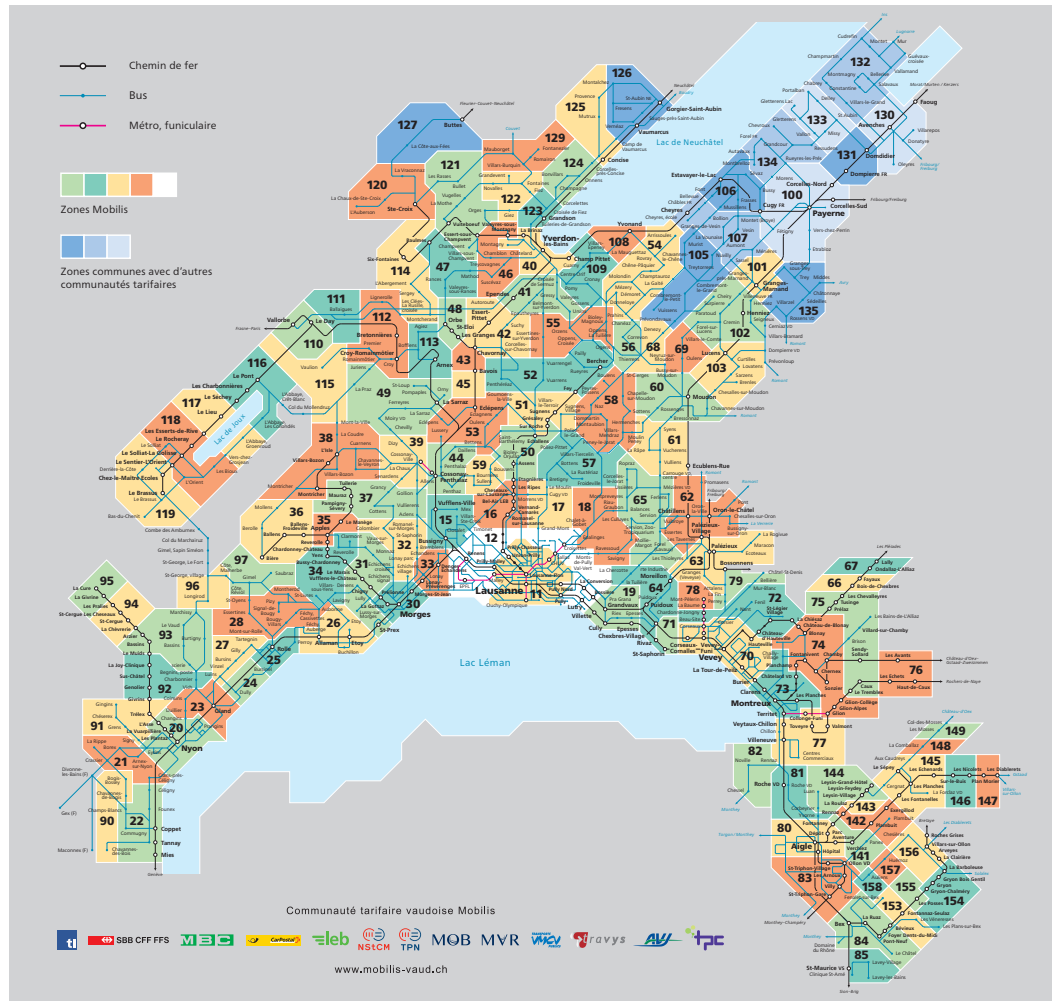

Zones communes

Pour les voyages exclusivement à l'intérieur des zones 100, 105, 106, 107, 130, 131, 132, 133, 134 et 135 le tarif Frimobil s'applique.

Pour les voyages exclusivement à l'intérieur des zones 126 et 127, le tarif Onde verte s'applique.

sous réserve de modifications I-20