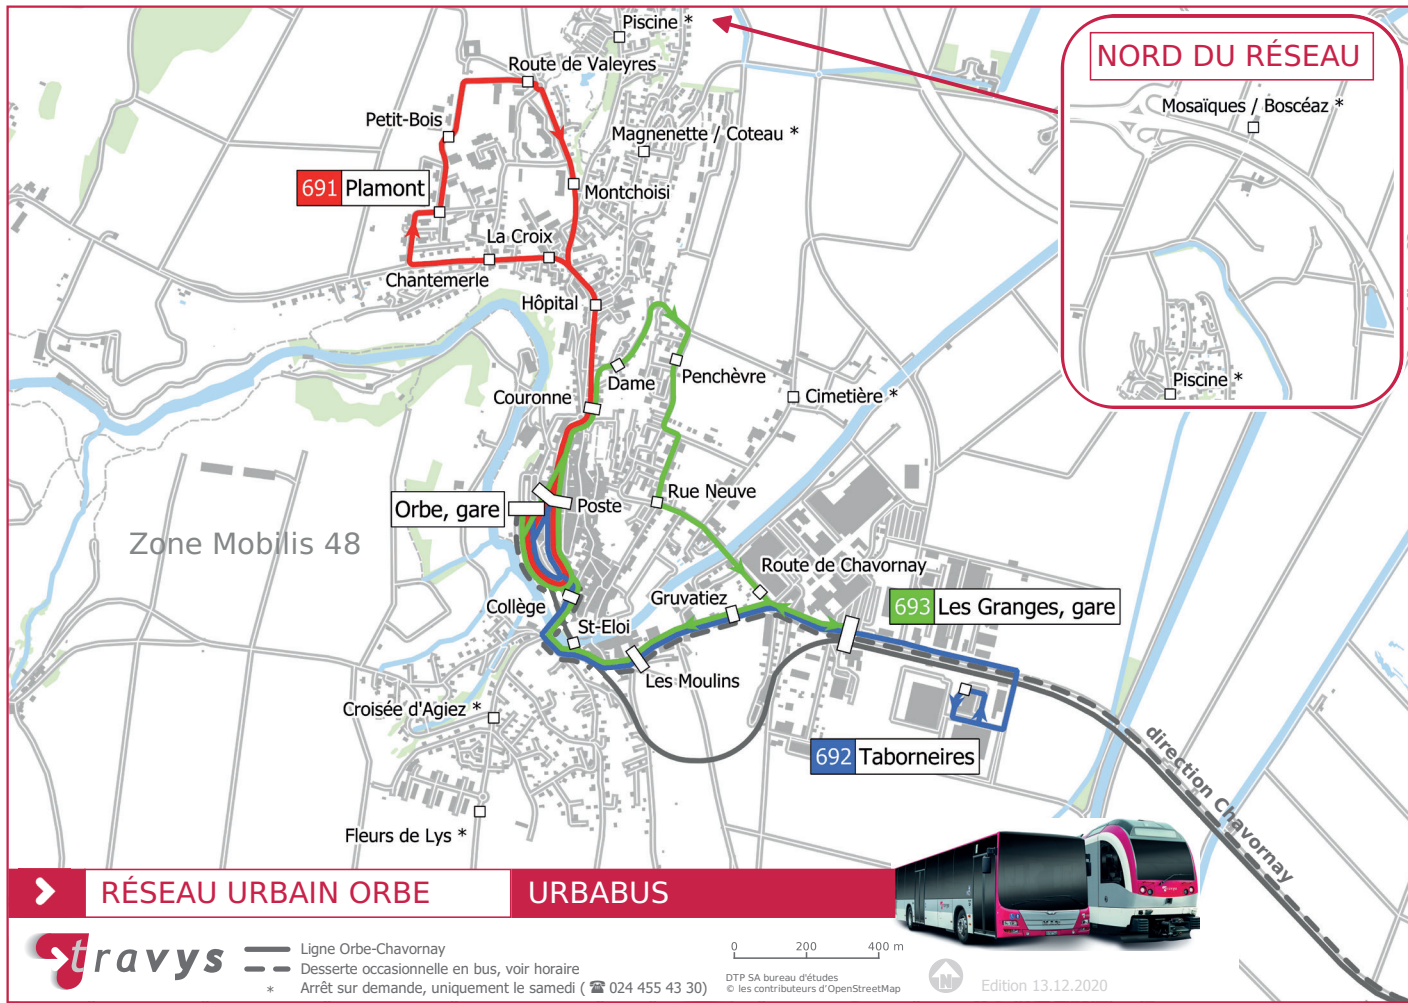

55 **SA**

GALDINI SA

Soudage et entretien de voies ferrées

www.galdini.ch

Ch. du Vallon 10 1030 Bussigny
Tél. 021 706 22 88 Fax 021 706 22 89

HIKING PRO

Votre compagnon sécurité.

stuco

www.stuco.com

Impression: Sprint votre imprimeur SA, Yverdon-les-Bains

Horaire régional Yverdon-les-Bains – Orbe Sainte-Croix – Vallée de Joux

Sommaire

	Pages
Informations générales TRAVYS	3
Explication des signes	4
Nouveautés TRAVYS	6-7

Réseau urbain Yverdon-les-Bains/interurbain

601	Gare – Gymnase	8-10
602	Montagny – Gare – Hôpital – Y-Parc – Ch. de la Chèvre	12-15
603	Blancherie – Gare – Les Bains – Bellevue	18-20
604	Les Moulins – Gare – Les Bains – Maison-Blanche	22-25
605	Prés-du-Lac – Gare – Y-Parc/Découvertes	26-27
611	Yverdon-les-Bains, gare – Chamblon – Champvent	28-29
613	Yverdon-les-Bains, gare – Vallorbe	32-35

Réseau urbain Orbe

691	Gare – Plamont – Gare	56
692	Gare – Gruvatiez – Taborneires – Gruvatiez – Gare	57
693	Gare – Les Granges – Gruvatiez – Gare	57

Horaires ferroviaires

Trains Vallorbe – Lausanne (cadre 200)	36-39
Trains Le Brassus – Le Pont – Vallorbe (cadre 201)	40-43
Trains Orbe – Chavornay (cadre 211)	50-54
Trains Yverdon – Ste-Croix (cadre 212)	60-63